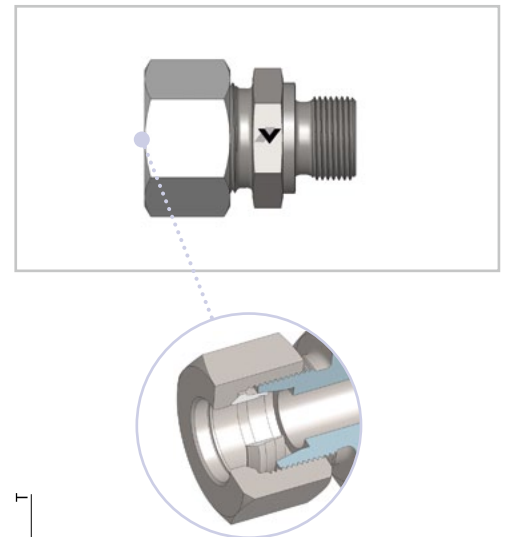

GEV - R

- Gerade Einschraubverschraubung
- L-Reihe
- Gewinde: Whitworth-Rohrgewinde zyl.
- Abdichtung durch metallische Dichtkante Form B

- Male Stud Connector
- L Series
- Thread: BSPP
- Metallic sealing edge Form B

GEV - R

**Baureihe
Series**

S

D1 mm	T	D2 mm	L1* mm	L2 mm	i mm	S1 mm	S2 mm	Gewicht Weight g	PN bar	Bezeichnung Name	Artikel-Nr. Article No.
6	G 1/8"	4	35	12,5	8	17	17	43	630	GEV 06 SR 1/8"	102251
6	G 1/4"	4	40	13	12	19	17	55	630	GEV 06 SR 1/4"	102247
6	G 3/8"	4	42	15,5	12	22	17	78	630	GEV 06 SR 3/8"	102255
6	G 1/2"	4	47	18	14	27	17	105	630	GEV 06 SR 1/2"	102248
6	G 3/4"	4	51	20	16	32	17	140	630	GEV 06 SR 3/4"	102253
8	G 1/4"	5	42	15	12	19	19	65	630	GEV 08 SR 1/4"	102319
8	G 3/8"	5	42	15,5	12	22	19	85	630	GEV 08 SR 3/8"	102326
8	G 1/2"	5	47	18	14	27	19	125	630	GEV 08 SR 1/2"	102320
10	G 1/8"	4	39	14	8	19	22	80	630	GEV 10 SR 1/8"	102391
10	G 1/4"	5	43	14,5	12	19	22	80	630	GEV 10 SR 1/4"	102389
10	G 3/8"	7	43	15	12	22	22	97	630	GEV 10 SR 3/8"	102386
10	G 1/2"	7	48	17,5	14	27	22	135	630	GEV 10 SR 1/2"	102387
10	G 3/4"	7	50	17,5	16	32	22	170	630	GEV 10 SR 3/4"	102393
12	G 1/4"	5	45	16,5	12	22	24	100	630	GEV 12 SR 1/4"	102464
12	G 3/8"	8	46	17	12	22	24	105	630	GEV 12 SR 3/8"	102460
12	G 1/2"	8	48	17,5	14	27	24	100	630	GEV 12 SR 1/2"	102461
12	G 3/4"	8	50	17,5	16	32	24	172	630	GEV 12 SR 3/4"	102468
14	G 1/4"	5	46	16	12	22	27	120	630	GEV 14 SR 1/4"	102483
14	G 3/8"	8	48	18,5	12	22	27	135	630	GEV 14 SR 3/8"	102490
14	G 1/2"	10	51	19	14	27	27	155	630	GEV 14 SR 1/2"	102481
14	G 3/4"	10	55	21	16	32	27	200	630	GEV 14 SR 3/4"	102488
14	G 1"	10	60	23	18	41	27	310	630	GEV 14 SR 1"	102482
16	G 1/4"	5	48	18	12	24	30	135	630	GEV 16 SR 1/4"	102557
16	G 3/8"	8	48	18	12	27	30	160	630	GEV 16 SR 3/8"	102564
16	G 1/2"	12	51	18,5	14	27	30	167	630	GEV 16 SR 1/2"	102555
16	G 3/4"	12	55	20,5	16	32	30	233	630	GEV 16 SR 3/4"	102562

*Gerundete Werte / approx. Dimensions