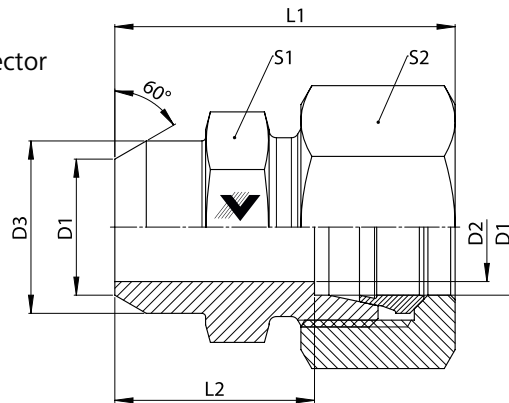

GASV

- Gerade Anschweißverschraubung
- mit 24°-Schneidringverschraubung
- L- und S-Reihe

- Straight Weld Coupling
- with 24° cutting ring connector
- L and S Series

**GASV****Baureihe
Series**

	D1 mm	D2 mm	D3 mm	L1* mm	L2 mm	S1 mm	S2 mm	Gewicht Weight g	PN bar	Bezeichnung Name	Artikel-Nr. Article No.
L	6	4	10	29	14	12	14	23	500	GASV 06 L	102137
	8	6	12	31	16	14	17	32	500	GASV 08 L	102138
	10	8	14	33	18	17	19	43	500	GASV 10 L	102141
	12	10	16	33	18	19	22	54	400	GASV 12 L	102143
	15	12	19	37	22	22	27	91	400	GASV 15 L	102146
	18	15	22	40	23,5	27	32	135	400	GASV 18 L	102148
	22	19	27	45	28,5	32	36	187	250	GASV 22 L	102150
	28	24	32	47	30,5	41	41	263	250	GASV 28 L	102152
	35	30	40	54	32,5	46	50	389	250	GASV 35 L	102154
	42	36	46	58	35	55	60	581	250	GASV 42 L	102156
S	6	4	11	34	19	14	17	40	800	GASV 06 S	102139
	8	5	13	36	21	17	19	54	800	GASV 08 S	102140
	10	7	15	39	22,5	19	22	73	800	GASV 10 S	102142
	12	8	17	41	24,5	22	24	131	630	GASV 12 S	102144
	14	10	19	45	27	24	27	112	630	GASV 14 S	102145
	16	12	21	45	26,5	27	30	154	630	GASV 16 S	102147
	20	16	26	51	29,5	32	36	244	420	GASV 20 S	102149
	25	20	31	56	32	41	46	434	420	GASV 25 S	102151
30	25	36	62	35,5	46	50	535	420	GASV 30 S	102153	
38	32	44	69	38	55	60	810	420	GASV 38 S	102155	

*Gerundete Werte / approx. Dimensions