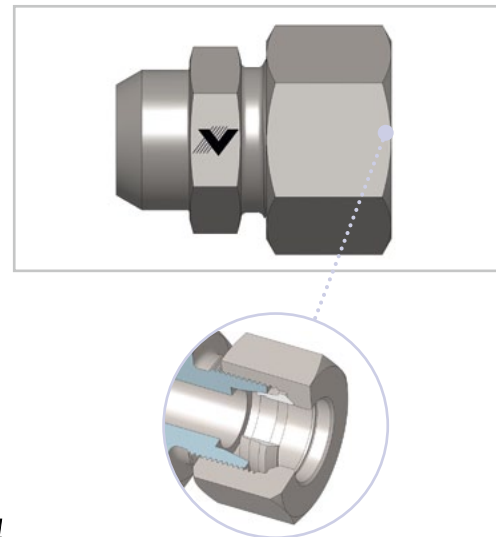

GASV

- Gerade Anschweißverschraubung
- mit 24°-Schneidringverschraubung
- L- und S-Reihe

- Straight Weld Coupling
- with 24° cutting ring connector
- L and S Series

**GASV****Baureihe
Series**

	D1 mm	D2 mm	D3 mm	L1* mm	L2 mm	S1 mm	S2 mm	Gewicht Weight g	PN bar	Bezeichnung Name	Artikel-Nr. Article No.
L	6	4	10	29	14	12	14	23	500	GASV 06 L	102137
	8	6	12	31	16	14	17	32	500	GASV 08 L	102138
	10	8	14	33	18	17	19	43	500	GASV 10 L	102141
	12	10	16	33	18	19	22	54	400	GASV 12 L	102143
	15	12	19	37	22	22	27	91	400	GASV 15 L	102146
	18	15	22	40	23,5	27	32	135	400	GASV 18 L	102148
	22	19	27	45	28,5	32	36	187	250	GASV 22 L	102150
	28	24	32	47	30,5	41	41	263	250	GASV 28 L	102152
	35	30	40	54	32,5	46	50	389	250	GASV 35 L	102154
	42	36	46	58	35	55	60	581	250	GASV 42 L	102156
S	6	4	11	34	19	14	17	40	800	GASV 06 S	102139
	8	5	13	36	21	17	19	54	800	GASV 08 S	102140
	10	7	15	39	22,5	19	22	73	800	GASV 10 S	102142
	12	8	17	41	24,5	22	24	131	630	GASV 12 S	102144
	14	10	19	45	27	24	27	112	630	GASV 14 S	102145
	16	12	21	45	26,5	27	30	154	630	GASV 16 S	102147
	20	16	26	51	29,5	32	36	244	420	GASV 20 S	102149
	25	20	31	56	32	41	46	434	420	GASV 25 S	102151
30	25	36	62	35,5	46	50	535	420	GASV 30 S	102153	
38	32	44	69	38	55	60	810	420	GASV 38 S	102155	

*Gerundete Werte / approx. Dimensions