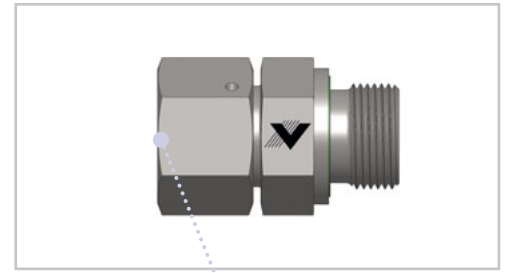

EGVD - M - WD

- Gerader Einschraubstutzen
- mit 24° DKO-Dichtkegel und O-Ring Viton
- L- und S-Reihe
- Gewinde: Metrisch-zyl.
- Abdichtung durch Viton Profildichtung DIN 3869

- Swivel Connector
- with 24° DKO swivel and Viton O-ring
- L and S Series
- Thread: Metric parallel
- Sealing by Viton profile ring DIN 3869