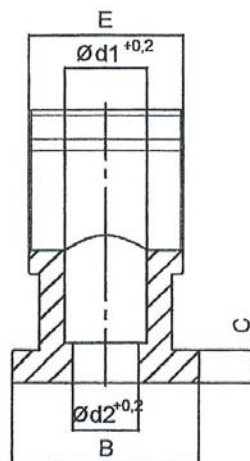

Für Serie »speedfit«
 Zur Wandbefestigung der starren PA- oder Alu-Rohre

Temperatur -20 °C

Rohrklemmen, Polypropylen												
Artikel Nr.	Ident Nr.	Farbe	Ø D mm	Ø d1 mm	Ø d2 mm	A mm	B mm	C mm	D mm	E mm	F mm	G mm
88.012	114029	weiß	11,5	7,5	6,0	17,5	16,5	3,0	17,8	14,0	20,0	9,0
88.015	114030	weiß	15,0	7,5	6,0	22,5	16,0	3,0	17,5	14,0	23,0	10,0
88.018	114031	weiß	17,0	7,5	6,0	22,5	16,0	3,0	23,5	14,0	25,0	9,0
88.022	114032	weiß	20,5	7,5	6,0	23,5	16,0	3,0	25,2	14,0	30,0	10,0
88.028	114033	weiß	27,8	7,5	6,0	26,0	16,0	3,0	32,5	14,0	39,0	15,0
88.032	114034	schwarz	32,0	9,7	6,0	59,0	67,0	16,0	-	-	-	-