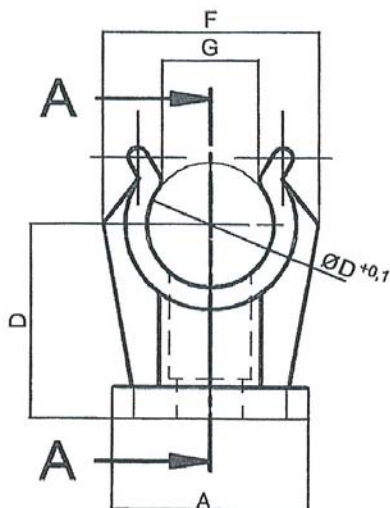

Für Serie »speedfit«
 Zur Wandbefestigung der starren PA- oder Alu-Rohre

Temperatur -20 °C

Rohrklemmen, Polypropylen												
Artikel Nr.	Ident Nr.	Farbe	Ø D mm	Ø d1 mm	Ø d2 mm	A mm	B mm	C mm	D mm	E mm	F mm	G mm
88.012	114029	weiß	11,5	7,5	6,0	17,5	16,5	3,0	17,8	14,0	20,0	9,0
88.015	114030	weiß	15,0	7,5	6,0	22,5	16,0	3,0	17,5	14,0	23,0	10,0
88.018	114031	weiß	17,0	7,5	6,0	22,5	16,0	3,0	23,5	14,0	25,0	9,0
88.022	114032	weiß	20,5	7,5	6,0	23,5	16,0	3,0	25,2	14,0	30,0	10,0
88.028	114033	weiß	27,8	7,5	6,0	26,0	16,0	3,0	32,5	14,0	39,0	15,0
88.032	114034	schwarz	32,0	9,7	6,0	59,0	67,0	16,0	-	-	-	-