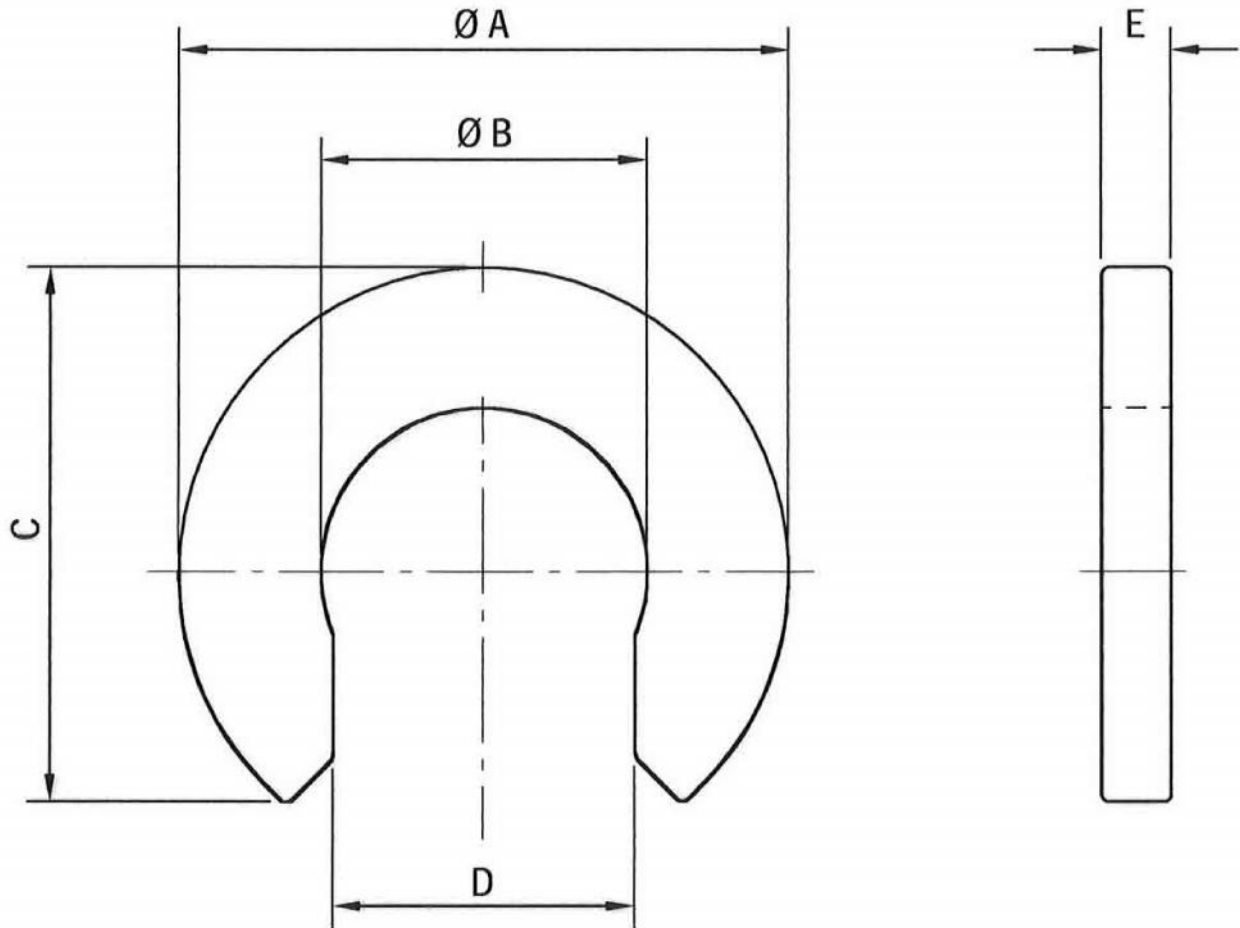

Material: Polyacetal (POM)  
Farbe: schwarz

Artikel Nr.	Ident Nr.	Für Rohr- Außen-Ø mm	Ø A	Ø B	C	D	E
93.015	114059	15	35,0	15,5	30,6	14,2	4,8