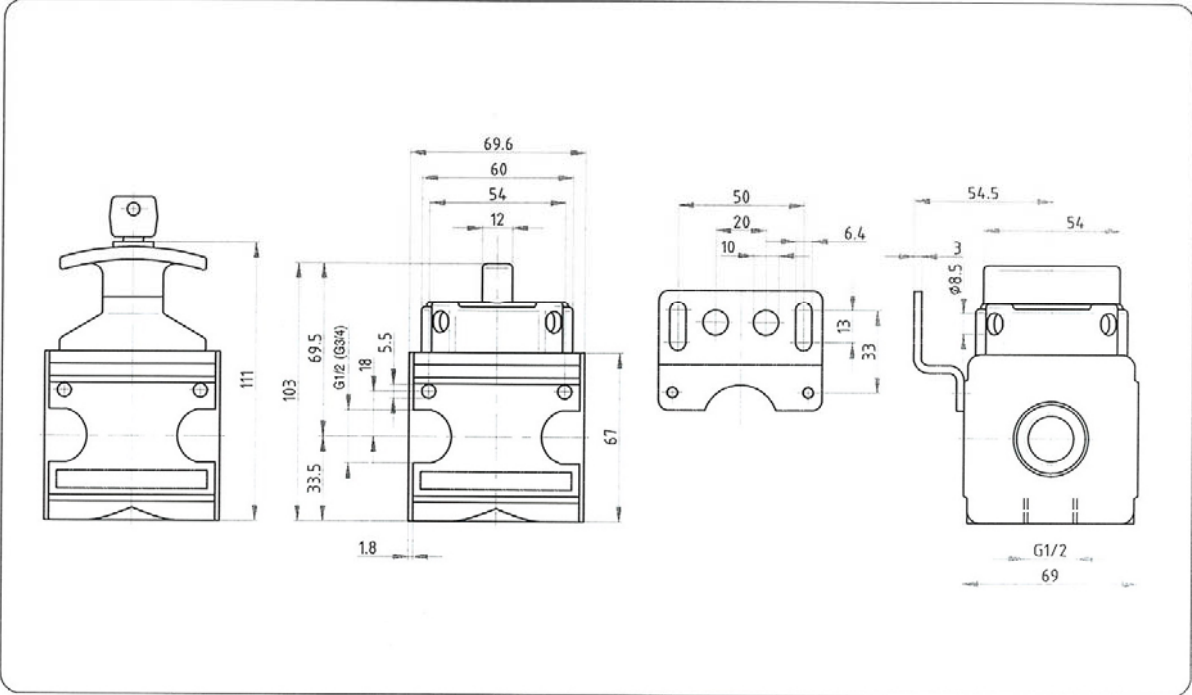

Abmessungen (mm)

Durchflußcharakteristik

Zubehör

Winkel

Typ: ZW 33