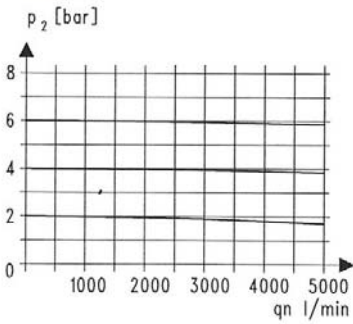

Abmessungen (mm)

Durchflußcharakteristik

Zubehör

Winkel

Typ: ZW 33